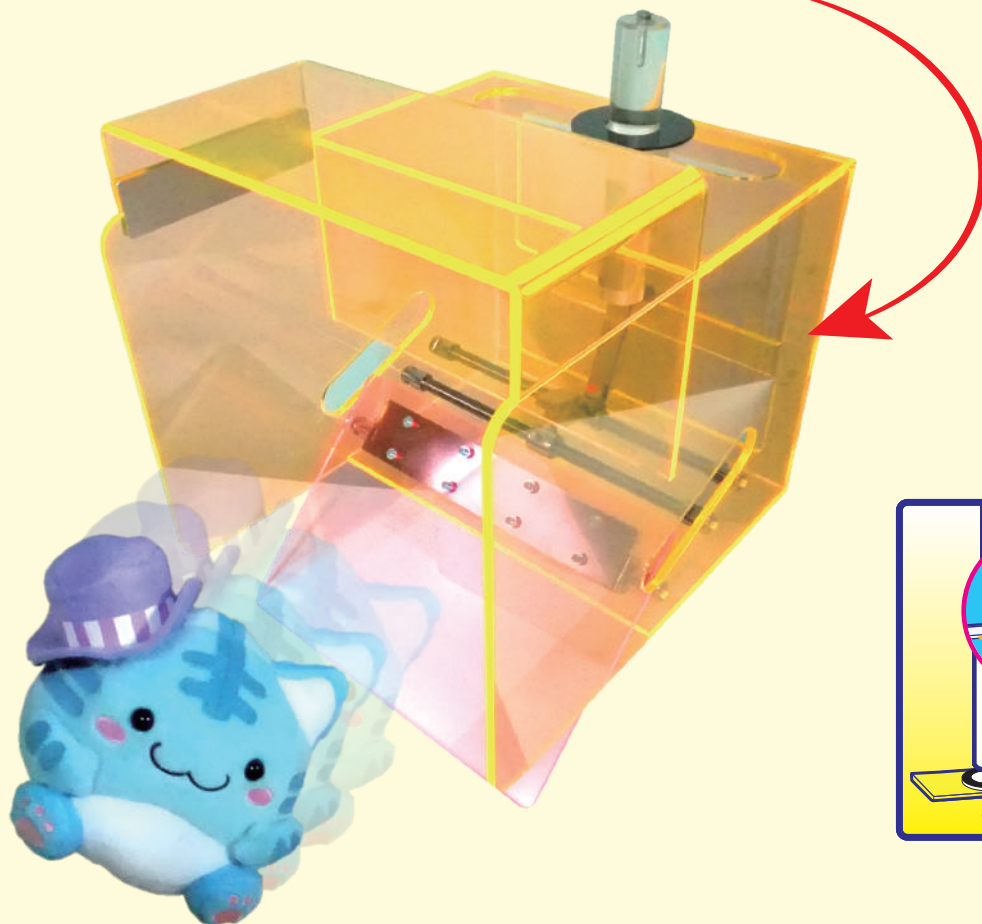

「新しいプライズゲームが欲しいけど、新品を買うのもなぁ・・・」とお考えなら・・・

クレーンゲーム再生コンボ

「アヒルBOX」

参考景品提供：株式会社エスケイジャパン ※景品は付属しません

「アヒルBOX」を使うと・・・

- **かんたんに設置できます。**
(※ ①アヒルボックスを置く → ②付属の棒を取り付ける → ③景品を置く → ④準備完了!)
- **今お使いのクレーンゲームが、全く違うアソビに変身します。**
(※ 楠野製作所の「ファンタジア」のようなゲーム内容になります。)
- **今お使いのクレーンゲームを、そのまま使い続けられます。**
(※ 新品のゲーム機を買ったときのように古い機械の処分に困ることはありません。)
- **使える景品の選択肢が広がります。**
(※ 景品は「棚に置く」方式になるので、フィギュアなどの箱モノにも強くなります)