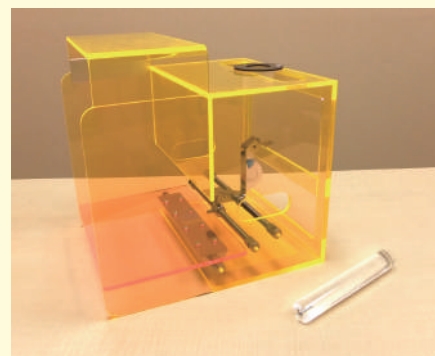

「新しいプライズゲームが欲しいけど、新品を買うのもなぁ・・・」とお考えなら・・・

クレーンゲーム再生コンボ

「アヒルBOX」

参考景品提供：株式会社エスケイジャパン ※景品は付属しません

「アヒルBOX」を使うと・・・

- **かんたんに設置できます。**
(※ ①アヒルボックスを置く → ②付属の棒を取り付ける → ③景品を置く → ④準備完了!)
- **今お使いのクレーンゲームが、全く違うアソビに変身します。**
(※ 楠野製作所の「ファンタジア」のようなゲーム内容になります。)
- **今お使いのクレーンゲームを、そのまま使い続けられます。**
(※ 新品のゲーム機を買ったときのように古い機械の処分に困ることはありません。)
- **使える景品の選択肢が広がります。**
(※ 景品は「棚に置く」方式になるので、フィギュアなどの箱モノにも強くなります)